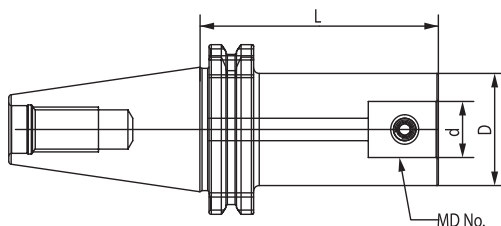

## ARBORS FOR BORING HEADS – DIN69871-AD

GRUNDAUFNAHMEN FUER BOHRKÖPFE – DIN69871-AD  
 PORTAS PARA CABEZALES DE MANDRINAR – DIN69871-AD  
 ОПРАВКИ ДЛЯ РАСТОЧНЫХ ГОЛОВОК – DIN69871-AD

ATTACCO BASE PER TESTINE DI ALESATURA - DIN69871-AD  
 MANDRINS POUR TETES D'ALEPAGE- DIN69871-AD  
 镗头接头座 – 符合标准 DIN69871-AD

**DIN 69871**

CODE N.	DESCRIPTION	TC	MD No.	D	L	d	CONNECTION SCREW	Qt.
290-01201	TC40H85MD2	40	2	24	85	14	811-402093	2
290-01202	TC40H100MD2	40	2	24	100	14	811-402093	2
290-01203	TC40H95MD3	40	3	31	95	18	811-402094	2
290-01204	TC40H125MD3	40	3	31	125	18	811-402094	2
290-01205	TC40H85MD4	40	4	40	85	22	811-402095	2
290-01206	TC40H130MD4	40	4	40	130	22	811-402095	2
290-01207	TC40H75MD5	40	5	50	75	28	811-402096	2
290-01208	TC40H125MD5	40	5	50	125	28	811-402096	2
290-01217	TC40H65MD6	40	6	64	65	36	811-402101	2
290-01218	TC40H115MD6	40	6	64	115	36	811-402101	2
290-01209	TC50H85MD2	50	2	24	85	14	811-402093	2
290-01210	TC50H110MD2	50	2	24	110	14	811-402093	2
290-01211	TC50H80MD3	50	3	31	80	18	811-402094	2
290-01212	TC50H125MD3	50	3	31	125	18	811-402094	2
290-01213	TC50H115MD4	50	4	40	115	22	811-402095	2
290-01214	TC50H145MD4	50	4	40	145	22	811-402095	2
290-01215	TC50H105MD5	50	5	50	105	28	811-402096	2
290-01216	TC50H180MD5	50	5	50	180	28	811-402096	2
290-01219	TC50H95MD6	50	6	64	95	36	811-402101	2
290-01220	TC50H170MD6	50	6	64	170	36	811-402101	2