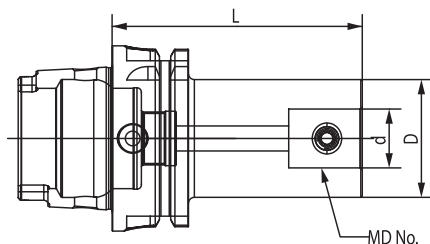

**DIN 69871**

CODE N.	DESCRIPTION	TC	MD No.	D	L	d	CONNECTION SCREW	Qt.
290-01201	TC40H85MD2	40	2	24	85	14	811-402093	2
290-01202	TC40H100MD2	40	2	24	100	14	811-402093	2
290-01203	TC40H95MD3	40	3	31	95	18	811-402094	2
290-01204	TC40H125MD3	40	3	31	125	18	811-402094	2
290-01205	TC40H85MD4	40	4	40	85	22	811-402095	2
290-01206	TC40H130MD4	40	4	40	130	22	811-402095	2
290-01207	TC40H75MD5	40	5	50	75	28	811-402096	2
290-01208	TC40H125MD5	40	5	50	125	28	811-402096	2
290-01217	TC40H65MD6	40	6	64	65	36	811-402101	2
290-01218	TC40H115MD6	40	6	64	115	36	811-402101	2
290-01209	TC50H85MD2	50	2	24	85	14	811-402093	2
290-01210	TC50H110MD2	50	2	24	110	14	811-402093	2
290-01211	TC50H80MD3	50	3	31	80	18	811-402094	2
290-01212	TC50H125MD3	50	3	31	125	18	811-402094	2
290-01213	TC50H115MD4	50	4	40	115	22	811-402095	2
290-01214	TC50H145MD4	50	4	40	145	22	811-402095	2
290-01215	TC50H105MD5	50	5	50	105	28	811-402096	2
290-01216	TC50H180MD5	50	5	50	180	28	811-402096	2
290-01219	TC50H95MD6	50	6	64	95	36	811-402101	2
290-01220	TC50H170MD6	50	6	64	170	36	811-402101	2

## ARBORS FOR BORING HEADS – DIN69893/4

GRUNDAUFNAHMEN FUER BOHRKÖPFE – DIN69893/A  
 PORTAS PARA CABEZALES DE MANDRINAR – DIN69893/A  
 ОПРАВКИ ДЛЯ РАСТОЧНЫХ ГОЛОВОК – DIN69893/4

ATTACCO BASE PER TESTINE DI ALESATURA - DIN69893/A  
 MANDRINS POUR TETES D'ALEPAGE- DIN69893/A  
 镗头接头座 – 符合标准 DIN69893/A

**DIN 69893/A**

CODE N.	DESCRIPTION	HSK	MD No.	D	L	d	CONNECTION SCREW	Qt.
290-01701	HSK63AH85MD2	63	2	24	85	14	811-402093	2
290-01702	HSK63AH100MD2	63	2	24	100	14	811-402093	2
290-01703	HSK63AH95MD3	63	3	31	95	18	811-402094	2
290-01704	HSK63AH125MD3	63	3	31	125	18	811-402094	2
290-01705	HSK63AH85MD4	63	4	40	85	22	811-402095	2
290-01706	HSK63AH130MD4	63	4	40	130	22	811-402095	2
290-01707	HSK63AH75MD5	63	5	50	75	28	811-402096	2
290-01708	HSK63AH125MD5	63	5	50	125	28	811-402096	2