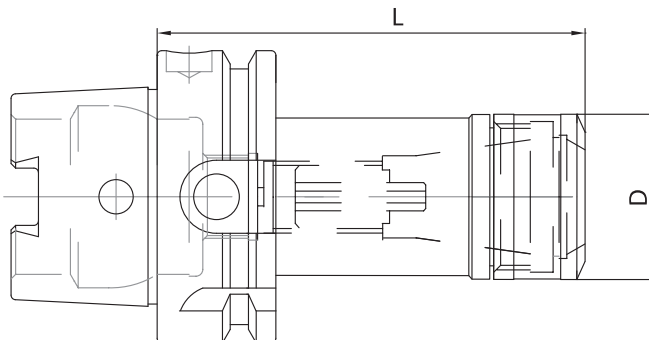

ER COLLET CHUCK

SPANNZANGENFUTTER ER TYP MANDRINI PORTAPINZA TIPO ER
 CONOS PORTAPINZAS TIPO ER MANDRINS A PINCES TYPE ER
 ЦАНГОВЫЕ ПАТРОНЫ ER ER 弹簧夹头

DIN69893 HSKA - DIN 6499

HIGH
PRECISION
LINE

STANDARD

RUN-OUT

2,5xD

D

h

5µm

CODE N.	DESCRIPTION	HSK	L	D	ER	G2,5 30000
214-91747	HSK63AH75ER16-HP	63	75	30	16	•
214-91748	HSK63AH75ER25-HP	63	75	40	25	•
214-91749	HSK63AH75ER32-HP	63	75	50	32	•
214-91738	HSK63AH100ER16-HP	63	100	30	16	•
214-91739	HSK63AH100ER25-HP	63	100	40	25	•
214-91740	HSK63AH100ER32-HP	63	100	50	32	•
214-91742	HSK63AH160ER16-HP	63	160	30	16	•
214-91743	HSK63AH160ER25-HP	63	160	40	25	•
214-91744	HSK63AH160ER32-HP	63	160	50	32	•