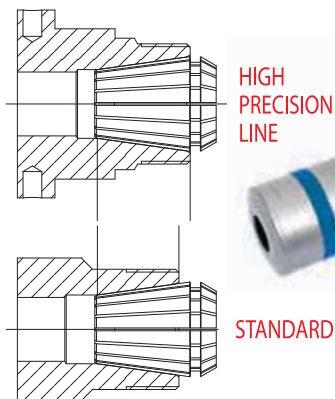

ER COLLET CHUCK

SPANNZANGENFUTTER ER TYP MANDRINI PORTAPINZA TIPO ER
 CONOS PORTAPINZAS TIPO ER MANDRINS A PINCES TYPE ER
 ЦАНГОВЫЕ ПАТРОНЫ ER ER 弹簧夹头

DIN69893 HSKA - DIN 6499

HIGH
PRECISION
LINE

STANDARD

RUN-OUT

2,5xD

D

h

5µm

CODE N.	DESCRIPTION	HSK	L	D	ER	G2,5 30000
214-91747	HSK63AH75ER16-HP	63	75	30	16	•
214-91748	HSK63AH75ER25-HP	63	75	40	25	•
214-91749	HSK63AH75ER32-HP	63	75	50	32	•
214-91738	HSK63AH100ER16-HP	63	100	30	16	•
214-91739	HSK63AH100ER25-HP	63	100	40	25	•
214-91740	HSK63AH100ER32-HP	63	100	50	32	•
214-91742	HSK63AH160ER16-HP	63	160	30	16	•
214-91743	HSK63AH160ER25-HP	63	160	40	25	•
214-91744	HSK63AH160ER32-HP	63	160	50	32	•