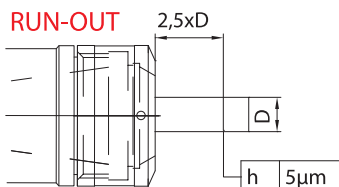

RUN-OUT

2,5xD

D

h

5µm

CODE N.	DESCRIPTION	HSK	L	D	ER	G2,5 30000
214-91747	HSK63AH75ER16-HP	63	75	30	16	•
214-91748	HSK63AH75ER25-HP	63	75	40	25	•
214-91749	HSK63AH75ER32-HP	63	75	50	32	•
214-91738	HSK63AH100ER16-HP	63	100	30	16	•
214-91739	HSK63AH100ER25-HP	63	100	40	25	•
214-91740	HSK63AH100ER32-HP	63	100	50	32	•
214-91742	HSK63AH160ER16-HP	63	160	30	16	•
214-91743	HSK63AH160ER25-HP	63	160	40	25	•
214-91744	HSK63AH160ER32-HP	63	160	50	32	•